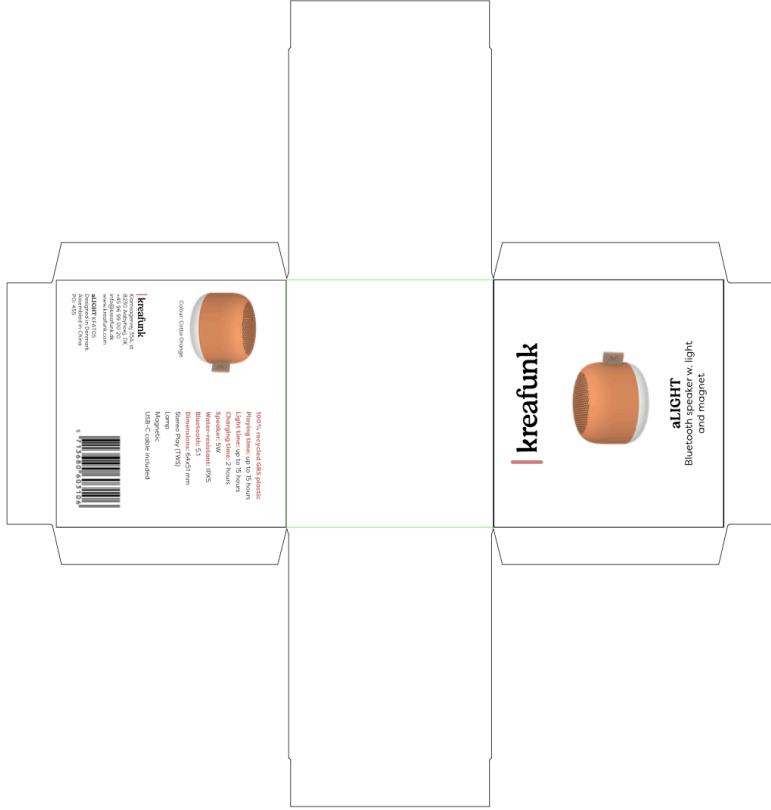

**aLIGHT KFAT05**  
**Cotta Orange**  
 Pantone: 7411 U  
 CMYK: 7 42 61 0

# Lid:

## Light grey paper