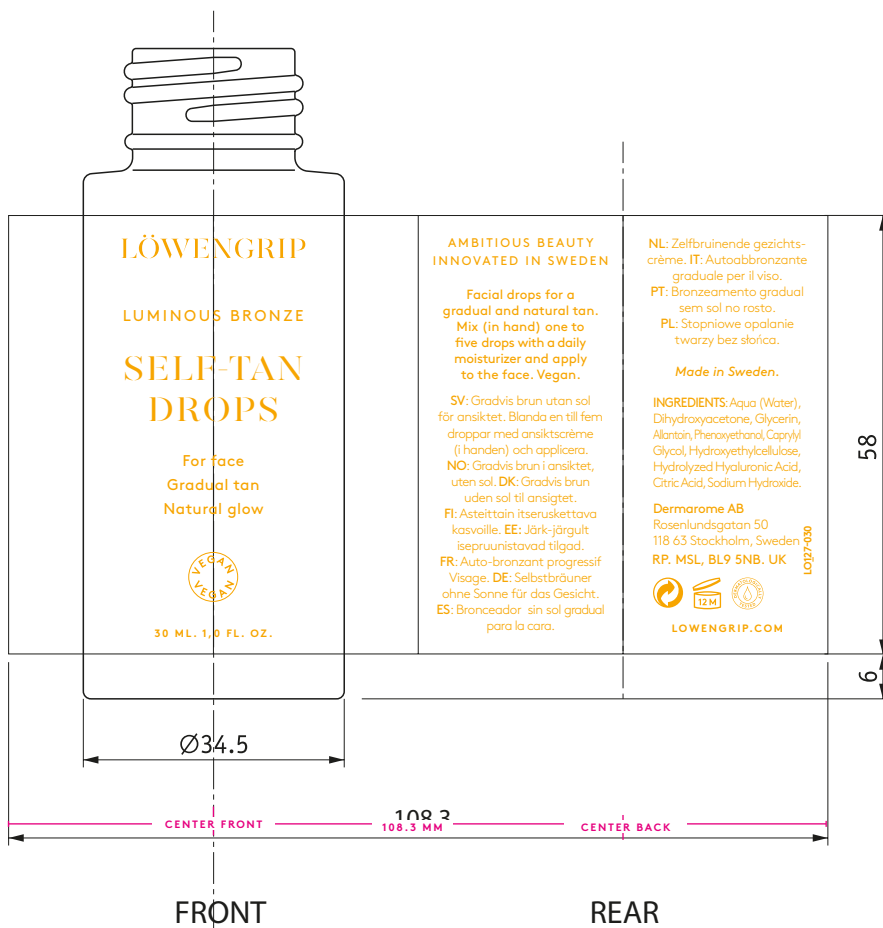

■ silk screen printing area

NETRONAVIGLIO
Via Don Severino Fracassi, 31/39 - 20008 Bareggio (MI)
T. +39 02 9036 4184 - F. +39 02 9036 4185
www.netronaviglio.it - info@netronaviglio.it

NEW CRISTAL 30 ml
cod. QC030.0216

neck/bague: GCM1 24/410
material/matériau: glass/verre