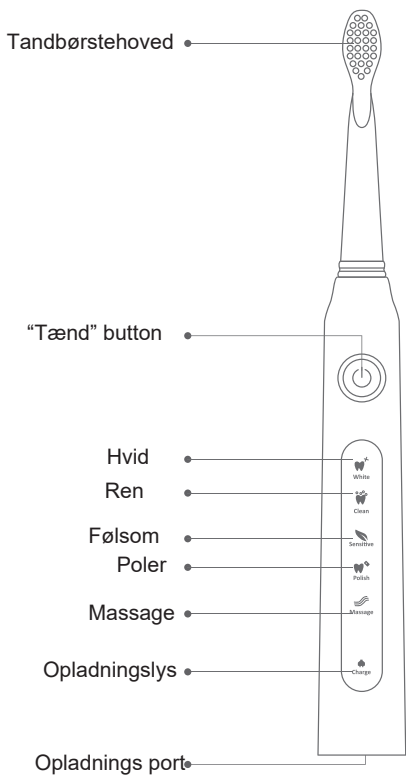

- Anbring ikke tandbørsten i høje temperaturer eller udsat for sollys.
- Tving ikke børsterne mod tænder eller tandkød, da det kan skade dem.

Tekniske Specifikationer:

- Model SS-12340 (sort enhed), SS-12345 (hvid enhed)
- Batteri: Lithium Ion 3,7V, 260 mAh, 0,096Wh
- Produktmaterialer: ABS/TPE-plast
- Børster: Nylon (fra Dupont)
- Arbejdstemperatur: 0 – 50°C
- Udgang: 1W

Produkt dele

2 tandbørstehoveder medfølger

Kend din elektriske tandbørste:

Power-knap: Til at tænde og slukke for enheden.

Hvid: Denne tilstandsfunktion er til hvidtning af tænderne, og dette er også standardtilstandsfunktionen.