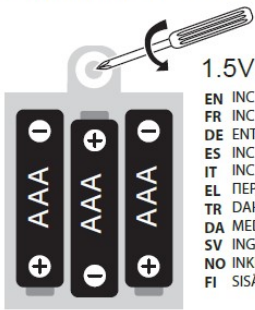

EN WARNING! Not suitable for children under 36 months. Choking hazard due to small parts. **WARNING:** This toy produces flashes that may trigger epilepsy in sensitised individuals. Remove all packaging before giving to your child. Specifications, colours and contents may vary. Please retain the information on this pack for future reference. **MADE IN CHINA**

FR Attention! Ce produit ne convient pas aux enfants de moins de 36 mois. Risque d'étouffement en raison de la présence des petites pièces. **Attention!** ce jouet émet des flashes lumineux pouvant provoquer des crises d'épilepsie chez les personnes sensibles. **Attention!** Retirez tous les emballages avant de donner le jouet à votre enfant. Les caractéristiques, couleurs et contenus peuvent varier. Veuillez conserver les informations mentionnées sur l'emballage pour consultation ultérieure. **FABRIQUÉ EN CHINE**

ES ¡Advertencia! No apto para niños menores de 36 meses. Peligro de asfixia debido a la presencia de piezas pequeñas. **ADVERTENCIA:** Este juguete produce destellos que podrían desencadenar un ataque epiléptico en personas fotosensibles. Quite todos los materiales utilizados para el embalaje del juguete antes de dárselo a su hijo. Las especificaciones, los colores y el contenido podrían variar. Por favor, conserve la información de esta caja como futura referencia. **FABRICADO EN CHINA**

IT Attenzione! Non adatto ai bambini di età inferiore a 36 mesi. Rischio di soffocamento dovuto alle parti piccole. **Attenzione!** Questo giocattolo produce effetti luminosi lampeggianti che possono scatenare reazioni epilettiche negli individui predisposti. Rimuovere tutti i materiali dell'imballaggio prima di consegnare il giocattolo a un bambino. Specifiche, colori e contenuti possono variare. Conservare queste informazioni per consultazioni future. **PRODOTTO IN CHINA**

DE ACHTUNG! Nicht für Kinder unter 36 Monaten geeignet. Erststüchungsgefahr durch verschluckbare Kleinteile. **ACHTUNG!** Dieses Spielzeug erzeugt Lichtblitze, die epileptische Anfälle bei empfindlichen Personen auslösen können. Entfernen Sie die gesamte Verpackung, bevor Sie das Spielzeug Ihrem Kind geben. Ausführung, Farben und Inhalte können variieren. Bitte bewahren Sie die Informationen auf dieser Packung für späteres Nachlesen auf. **HERGESTELLT IN CHINA**

NL Waarschuwing! Niet geschikt voor kinderen jonger dan 36 maanden. Verstikkingsgevaar vanwege kleine onderdelen. **WAARSCHUWING:** Dit speelgoed veroorzaakt lichtflitsen die bij gevoelige personen tot epilepsieaanvallen kunnen leiden. Verwijder alle verpakking voordat je het aan je kind geeft. Specificaties, kleuren en inhoud kunnen variëren. Bewaar de informatie op deze verpakking ter referentie voor later. **VERVAARDIGD IN CHINA**

PT Atenção! Não é adequado a crianças com menos de 36 meses de idade. Perigo de asfixia, devido às peças pequenas. **Atenção!** Este brinquedo produz luzes que piscam, que podem ativar ataques de epilepsia em pessoas sensíveis. Retire todo o material de empacotamento antes de dar o brinquedo a uma criança. As especificações, cor e conteúdo podem variar. Guarde a informação nesta caixa para futuras referências. **FABRICADO NA CHINA**

EL Προειδοποίηση! Δεν είναι κατάλληλο για παιδιά κάτω των 36 μηνών. Κίνδυνος πνιγμού λόγω μικρών εξαρτημάτων. **Προειδοποίηση:** Αυτό το παιχνίδι παράγει αναλαμπές που ενδέχεται να πυροδοτήσουν επιληψία σε ευαίσθητο άτομο. Αφαιρέστε όλα τα υλικά συσκευασίας πριν δώσετε το παιχνίδι στο παιδί σας. Τα χαρακτηριστικά, τα χρώματα και το περιεχόμενο μπορεί να διαφέρουν. Παρακαλούμε φυλάξτε τις πληροφορίες αυτής της συσκευασίας για μελλοντική χρήση. **ΚΑΤΑΣΚΕΥΑΣΤΕΙ ΣΤΗΝ ΚΙΝΑ**

TR Uyarı! 36 aydan küçük çocuklar için uygun değildir. Küçük parçalara bağlı boğulma tehlikesi. **UYARI:** Bu oyuncak hassas kişilerde epilepsiyi tetikleyebilecektir ışıklarla üretilir. Çocukunuza vermeden önce tüm ambalaj malzemelerini çıkarmalısınız. Teknik özellikler, renkler ve içerik farklı olabilir. Lütfen bu ambalajda yer alan bilgileri gelecekte başvuru amacıyla saklayın. **ÇİN'DE ÜRETİLMİŞTİR**

DA Advarsel! Ikke egnet til børn under 3 år. Kvelningsfare grundet små dele. **ADVARSEL:** Dette legetøj blinker, hvilket kan udløse epilepsi hos følsomme personer. Fjern al emballage før legetøjet gives til barnet. Specifikationer, farver og indhold kan variere. Gem oplysningerne på indpakningen til fremtidig reference. **FREMSTILLET I KINA**

SV Varning! Ej lämplig för barn under 36 månader. Risk för kvävning p.g.a. små delar. **VARNING:** Denna leksak producerar blixtrar som kan utlösa epilepsi hos känsliga personer. Avlägsna allt förpackningsmaterial innan denna produkt ges till ett barn. Specifikationer, färger och innehåll kan variera. Spara informationen som medföljer denna produkt för framtida bruk. **TILLVERKAD I KINA**

NO Advarsel! Egner seg ikke for barn under 36 måneder. Kvelningsfare på grunn av små deler. **ADVARSEL:** Dette leketøy produserer blitz som kan utløse epilepsi hos sensitiverte personer. Fjern alt innpakningsmateriale før du gir denne leken til barnet ditt. Spesifikasjoner, farger og innhold kan variere. Vennligst oppbevar informasjonen på pakningen for senere referanse. **PRODUSERT I KINA**

RU ВНИМАНИЕ! Не рекомендуется для детей младше 3 лет. Опасность удушья из-за наличия мелких деталей. **Внимание!** Эта игрушка мигает, что может вызвать приступ эпилепсии у чувствительных людей. Перед тем, как передать игрушку ребенку, снимите с нее весь упаковочный материал. Спецификации, цвет и содержимое могут меняться. Пожалуйста, сохраните на будущее информацию, отображенную на этой коробке. **СДЕЛАНО В КИТАЕ**

1.5V AAA/LR03 X3

EN INCLUDED
FR INCLUS
DE ENTHALTEN
ES INCLUIDO
IT INCLUSO
EL ΠΕΡΙΛΑΜΒΑΝΕΤΑΙ
TR DAHIL EDILMIŞTİR
DA MEDFØLGER
SV INGÅR
NO INKLUDERT
FI SISÄLTÄÄ

HU TARTOZÉK
CS SOUČÁSTI DODÁVKY
PL ŁĄCZNIE Z OPAKOWANIEM
SK SÚČASŤOU DODÁVKY
PT INCLUIDO
AR مضمون
NL INBEGREPEN
RU ВКЛЮЧИТЕЛЬНО
HR UKLJUČENO
RO INCLUZE
SL PRILOŽENO
ZH 产品附送